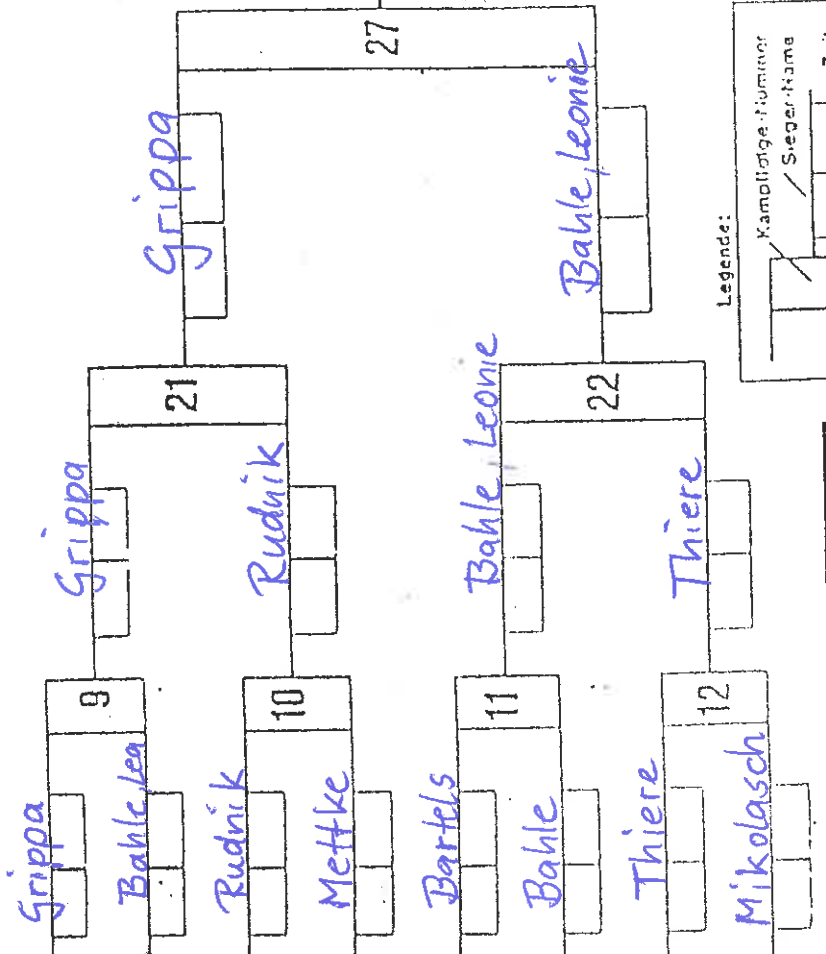

NODEM

DOPPEL-KO-SYSTEM
 Jeder kann mind. 2 x kämpfen

Art	
Ort	
Datum	9.7.2016 44 kg
Sportl. Leitung:	

1	Grippa, Lilly
9	Groth, Klara
5	Bahle, Leah
13	Brandner, Nele
3	Kriening, Frieda
11	Rudnik, Sarah
7	Klietz, Tokessa
15	Mettke, Julc
2	Bartels, Alexandra
10	
6	Bahle, Leonie
14	
4	Vidic, Tara
12	Thiere, Nina
8	Mikolasch, Anne
16	

Grippa, Lilly 1

Pl.	Name	Verein
1.	Grippa, Lilly	
2.	Bahle, Leonie	
3.	Rudnik, Sarah	
5.	Thiere, Nina	
xx	Klietz, Tokessa	
	Bahle, Leah	

1. Runde - Verlierer aus

Listenführer