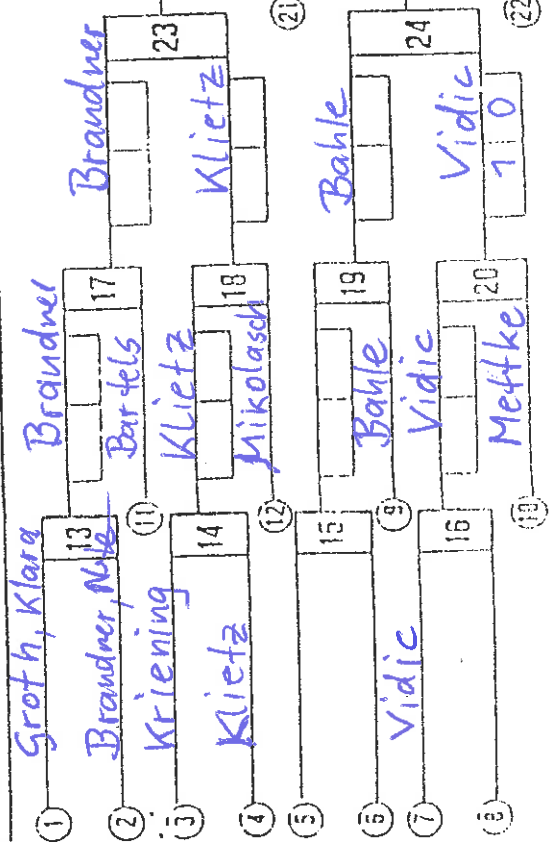

NODEM

DOPPEL-KO-SYSTEM
 Jeder kann mind. 2 x kämpfen

Art	
Ort	
Datum	9.7.2016 44 kg
Sportl. Leitung:	

1	Grippa, Lilly
9	Groth, Klara
5	Bahle, Leah
13	Brandner, Nele
3	Kriening, Frieda
11	Rudnik, Sarah
7	Klietz, Tokessa
15	Mettke, Julc
2	Bartels, Alexandra
10	
6	Bahle, Leonie
14	
4	Vidic, Tara
12	Thiere, Nina
8	Mikolasch, Anne
16	

Grippa, Lilly 1

Pl.	Name	Verein
1.	Grippa, Lilly	
2.	Bahle, Leonie	
3.	Rudnik, Sarah	
5.	Thiere, Nina	
xx	Klietz, Tokessa	
	Bahle, Leah	

1. Runde - Verlierer aus

Listenführer