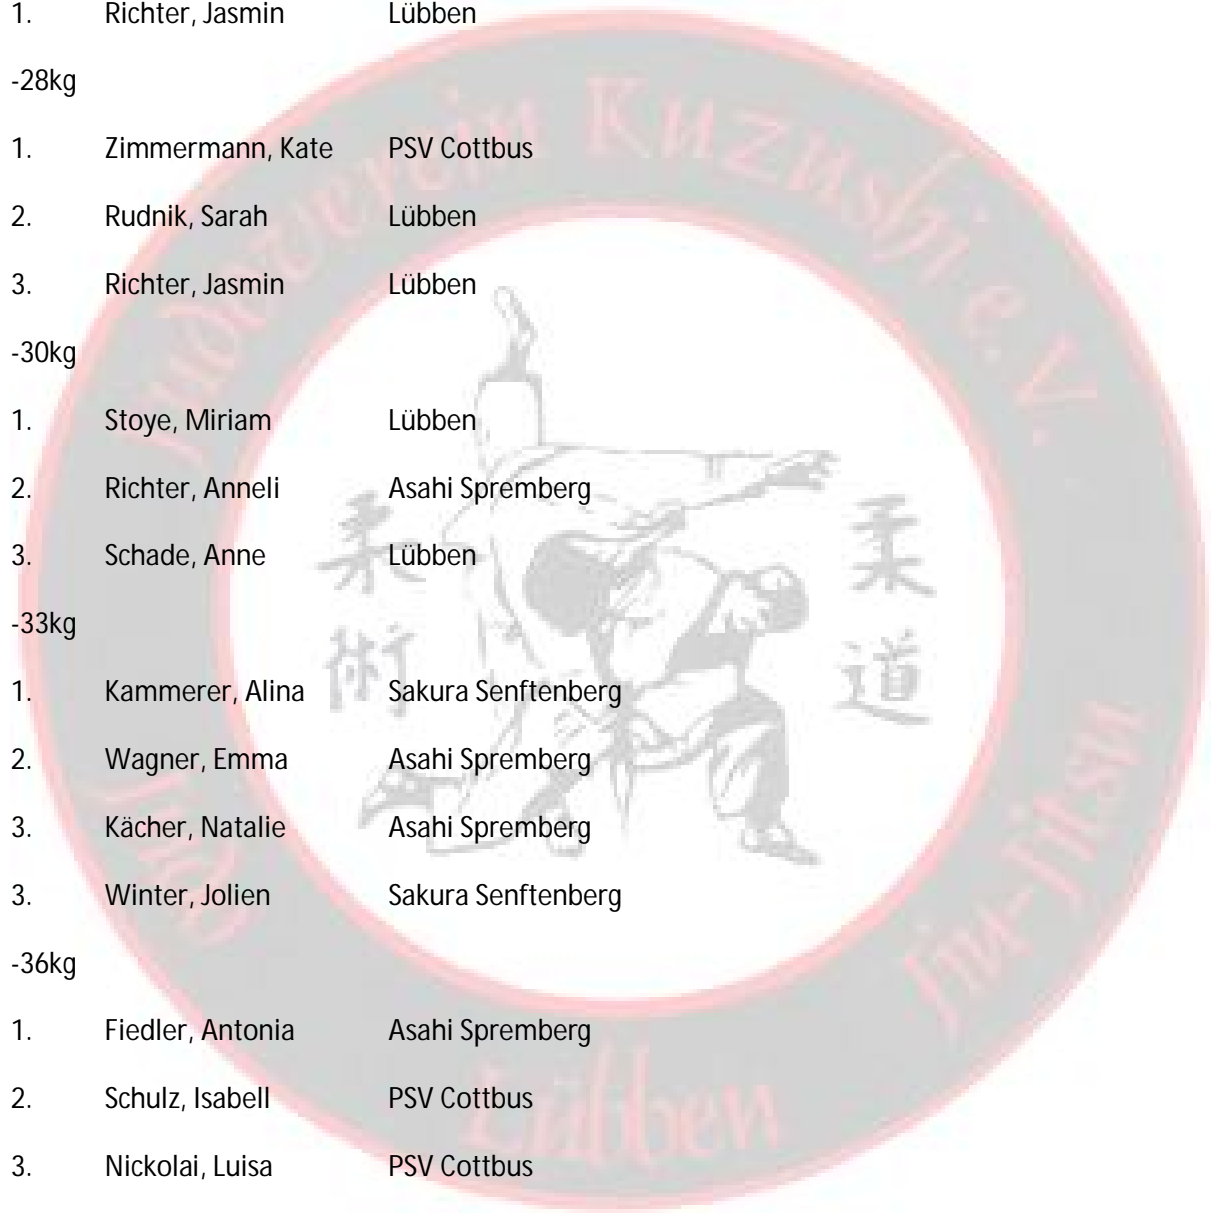

2. Drubig, Carolin Schildau
3. Heinrich, Jasmin PSV Kamenz

U13 weiblich

-26kg

1. Richter, Jasmin Lübben

-28kg

1. Zimmermann, Kate PSV Cottbus
2. Rudnik, Sarah Lübben
3. Richter, Jasmin Lübben

-30kg

1. Stoye, Miriam Lübben
2. Richter, Anneli Asahi Spremberg
3. Schade, Anne Lübben

-33kg

1. Kammerer, Alina Sakura Senftenberg
2. Wagner, Emma Asahi Spremberg
3. Kächer, Natalie Asahi Spremberg
3. Winter, Jolien Sakura Senftenberg

-36kg

1. Fiedler, Antonia Asahi Spremberg
2. Schulz, Isabell PSV Cottbus
3. Nickolai, Luisa PSV Cottbus
3. Schneider, Elisabetta BC Senshu
5. Riedel, Isabell Finsterwalde
5. Sperling, Juana Finsterwalde

-40kg

1. Engelkind, Luisa Asahi Spremberg