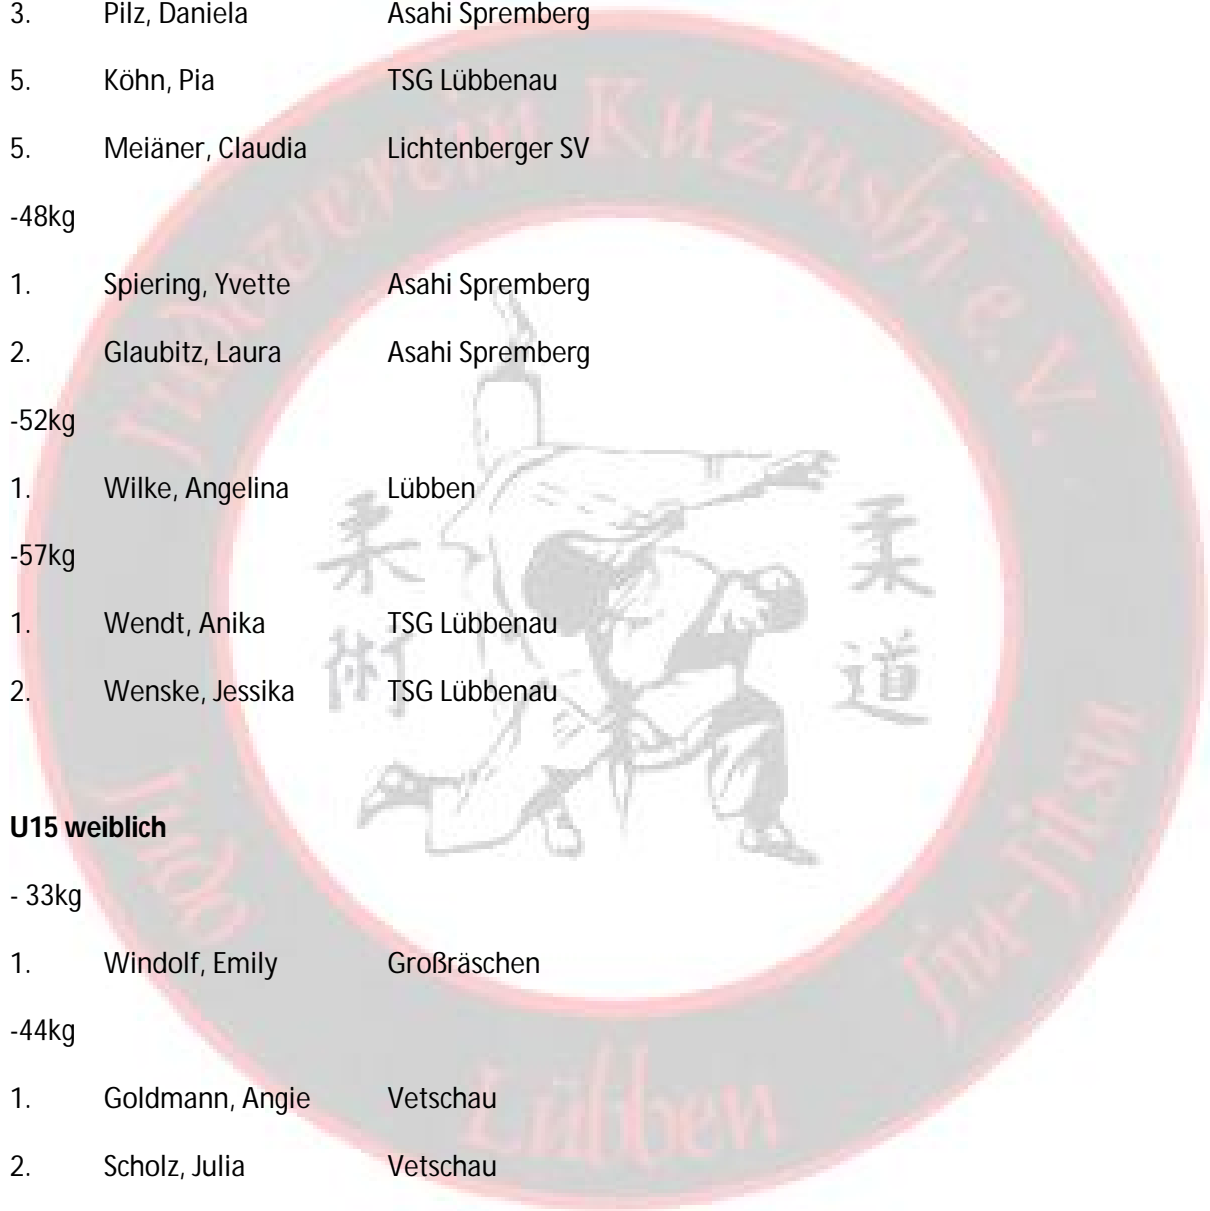

2. Pudlitz, Julia TSG Lübbenau

-44kg

1. Blume, Maria Asahi Spremberg

2. Bimöller, Gesa Finsterwalde

3. Schumann, Desiree Eintracht Teltow

3. Pilz, Daniela Asahi Spremberg

5. Köhn, Pia TSG Lübbenau

5. Meiäner, Claudia Lichtenberger SV

-48kg

1. Spiering, Yvette Asahi Spremberg

2. Glaubitz, Laura Asahi Spremberg

-52kg

1. Wilke, Angelina Lübben

-57kg

1. Wendt, Anika TSG Lübbenau

2. Wenske, Jessika TSG Lübbenau

U15 weiblich

- 33kg

1. Windolf, Emily Großräschen

-44kg

1. Goldmann, Angie Vetschau

2. Scholz, Julia Vetschau

-48kg

1. Bonigeon, Lea HSV Cottbus

2. Brandfaß, Anne Viktoria Brandenburg

3. Müller, Gina Großräschen

3. Bienert, Miriam Vetschau