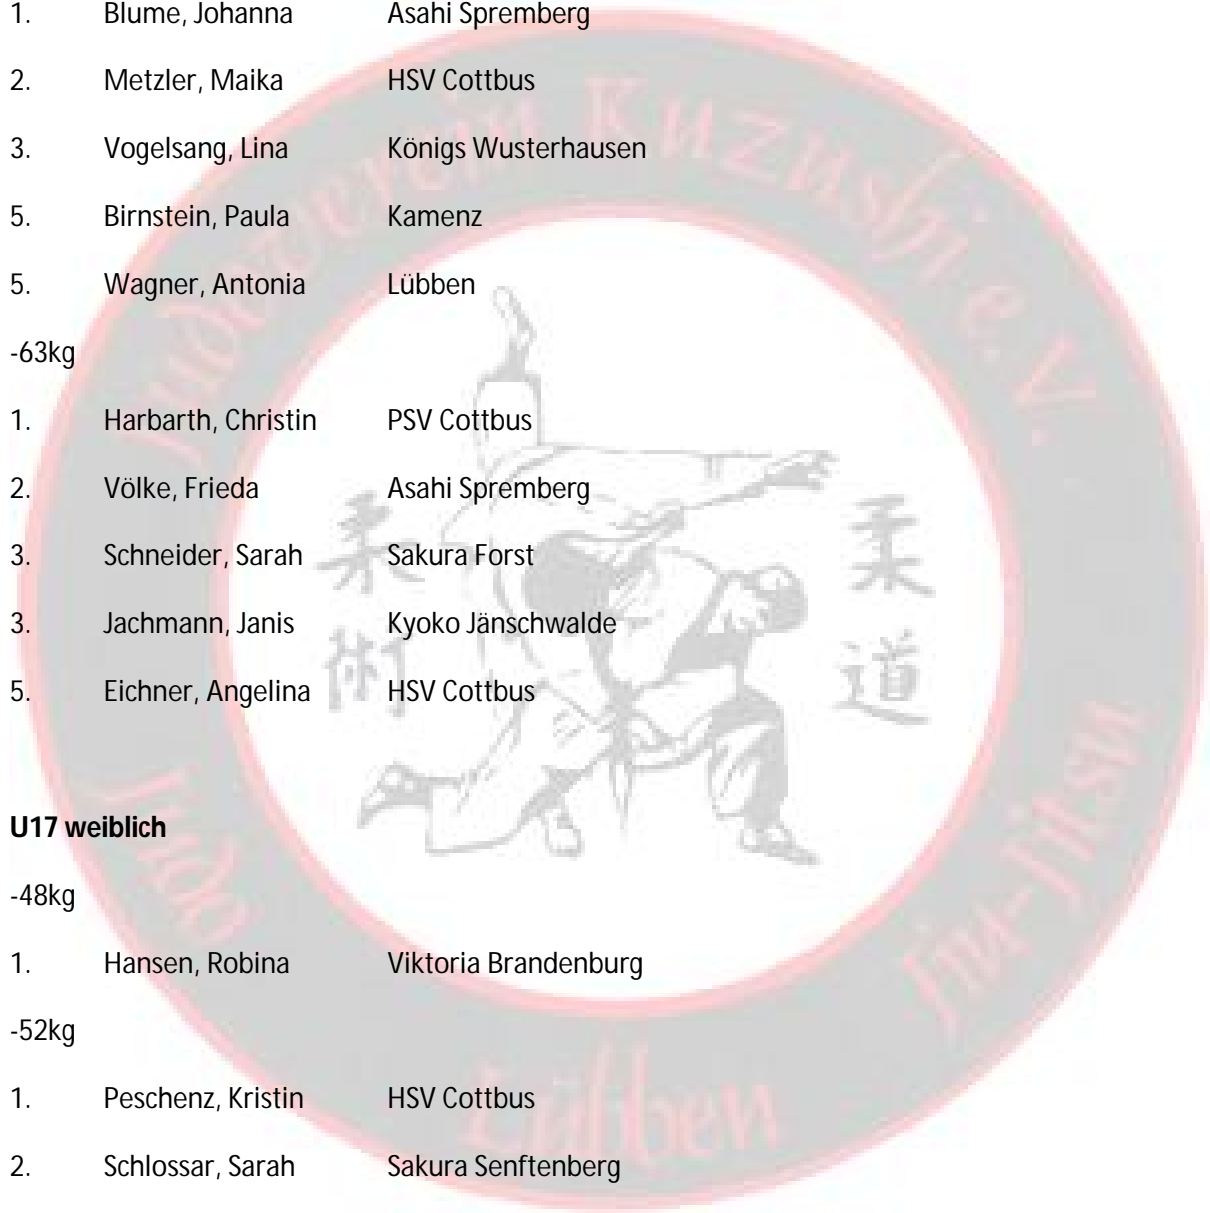

-52kg

1. Ebermann, Alea Asahi Spremberg
2. Nowka, Melanie Großbräschen
3. Windolf, Marlene Großbräschen

-57kg

1. Blume, Johanna Asahi Spremberg
2. Metzler, Maika HSV Cottbus
3. Vogelsang, Lina Königs Wusterhausen
5. Birnstein, Paula Kamenz
5. Wagner, Antonia Lübben

-63kg

1. Harbarth, Christin PSV Cottbus
2. Völke, Frieda Asahi Spremberg
3. Schneider, Sarah Sakura Forst
3. Jachmann, Janis Kyoko Jänschwalde
5. Eichner, Angelina HSV Cottbus

U17 weiblich

-48kg

1. Hansen, Robina Viktoria Brandenburg

-52kg

1. Peschenz, Kristin HSV Cottbus
2. Schlossar, Sarah Sakura Senftenberg

-57kg

1. Weiß , Michaela Dento Berlin
2. Schulze, Joanna Finsterwalde
3. Bainer, Lina Viktoria Brandenburg

-63kg